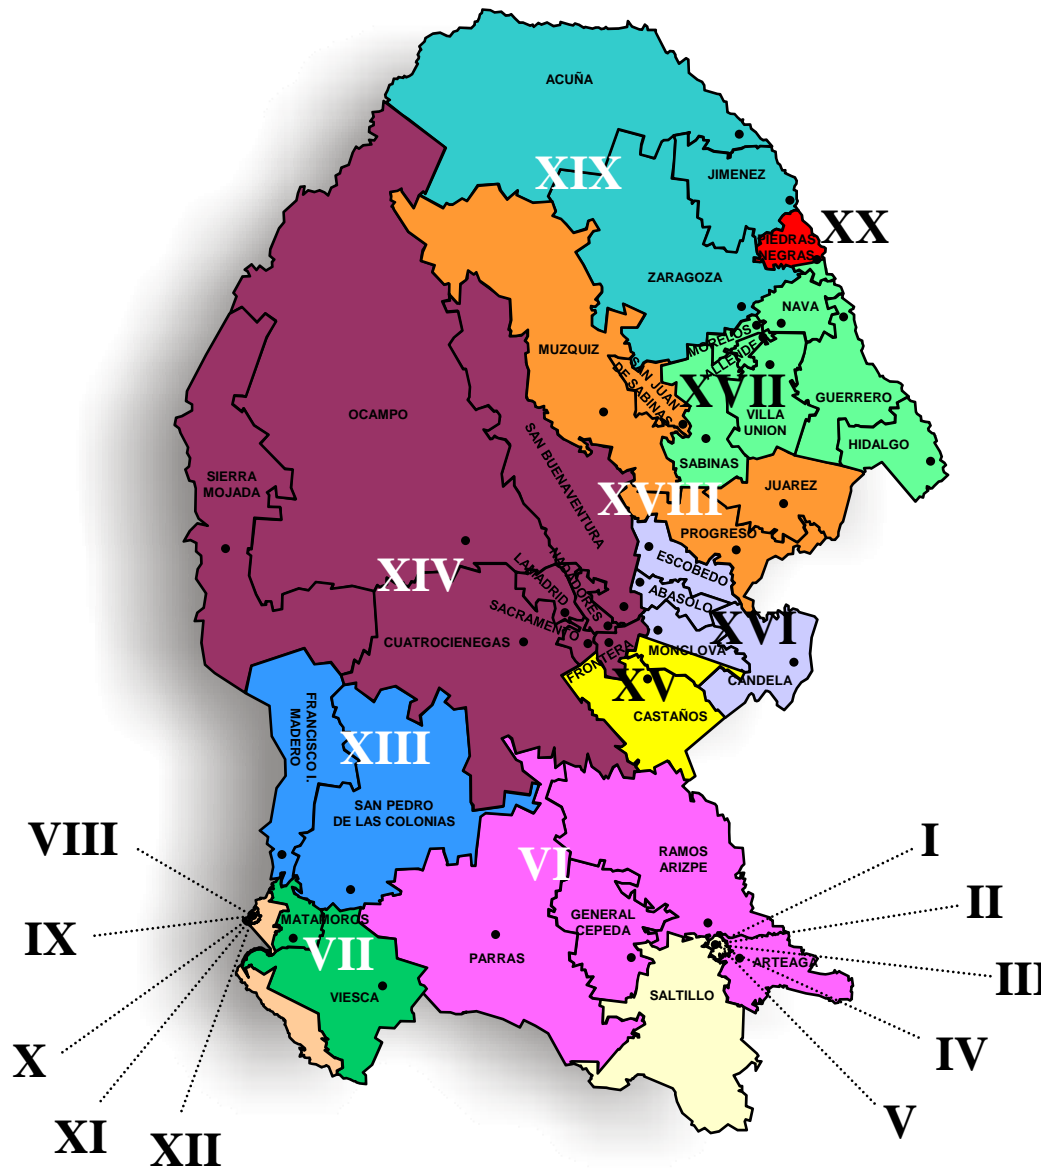

# DISTRITACION PROCESO ELECTORAL 2008

I	Saltillo
II	Saltillo
III	Saltillo
IV	Saltillo
V	Saltillo
VI	Ramos Arizpe Arteaga General Cepeda Parras
VII	Matamoros Viesca
VIII	Torreón
IX	Torreón
X	Torreón
XI	Torreón
XII	Torreón
XIII	San Pedro Fco. I. Madero
XIV	Frontera Cuatro Ciénegas Lamadrid Nadadores Ocampo Sacramento San Buenaventura Sierra Mojada

XV	Monclova Castaños
XVI	Monclova Abasolo Candelá Escobedo
XVII	Sabinas Allende Guerrero Hidalgo Morelos Piedras Negras Nava Villa Unión
XVIII	Múzquiz Juárez Progreso San Juan de Sabinas
XIX	Acuña Jiménez Zaragoza
XX	Piedras Negras

Cabecera Distrital